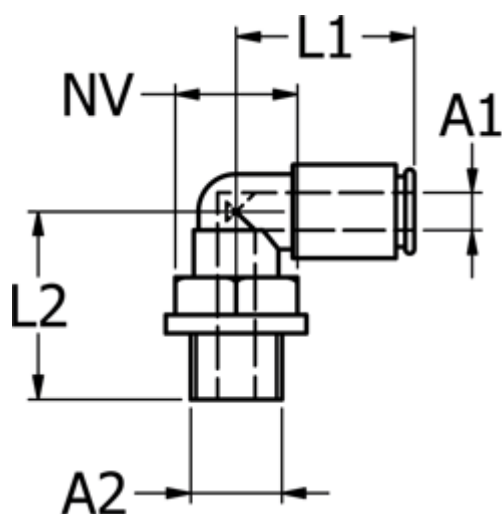

Varenummer: 5867540055
Beskrivelse: Metalfitting 754.005-5, Ø5 - M5
Push-in vinkel

Mål

Gevind A2	= M5
L1	= 22.8
L2	= 15.3
NV	= 9
Udvendig slangediameter A1	= 5